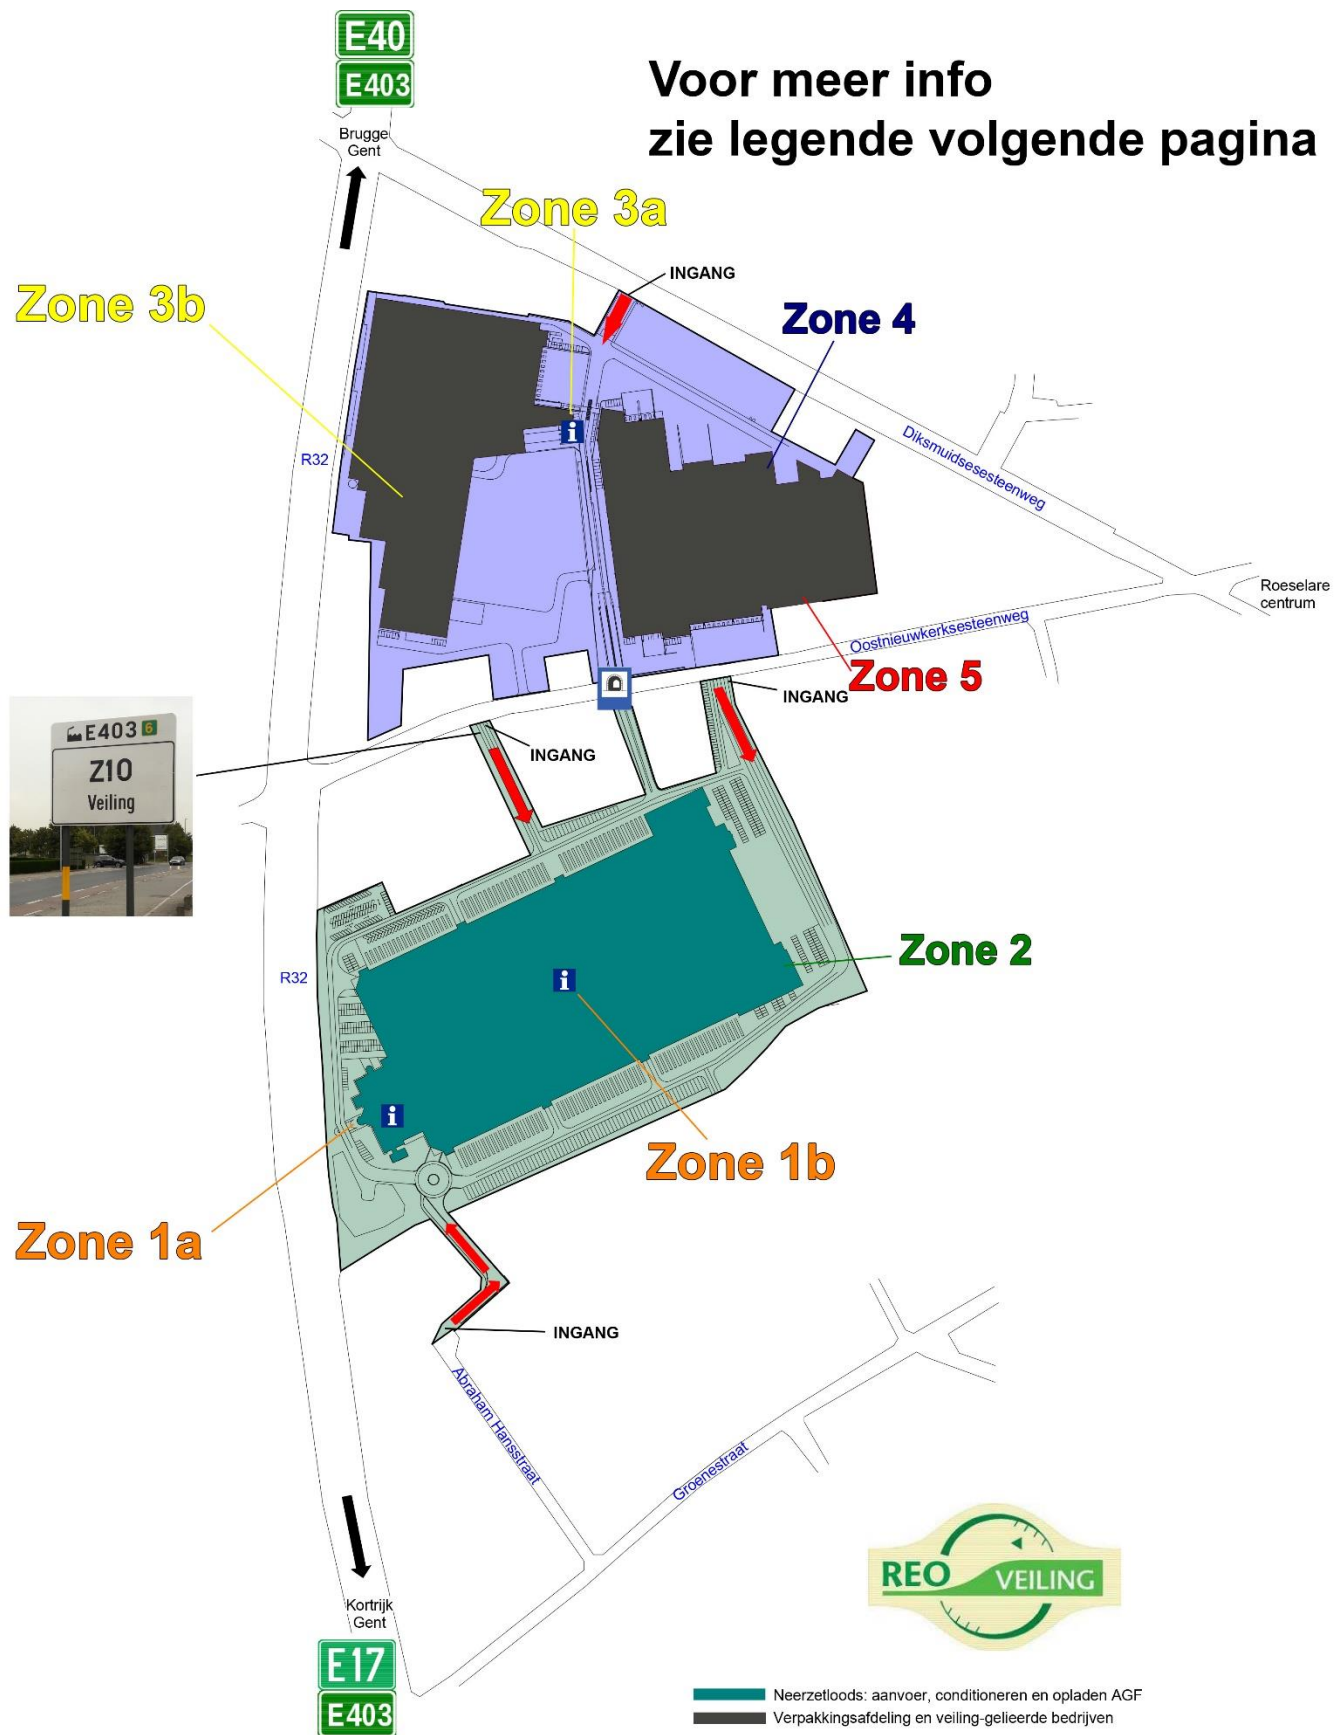

Voor meer info
zie legende volgende pagina

Foto: De bedrijvenczones van Roeselare, Izegem, Ardoioe en Hooglede worden gelinkt aan een specifieke afrit van de E403-snelweg. Vanaf de afrit krijgen de bedrijvenczones duidelijke wegwijzers met hun specifieke zonennummer. Voor de REO Veiling is dit Z10 in Oostnieuwkerkseesteeweg.

Meer info op http://www.bisy.be/?q=nl/bedrijf_fiche&id=RO610A0002&nr=2003905578#

LEGENDE GRONDPLAN REO VEILING

Zone 1a	<p>VOOR EXTERNE BEZOEKERS/ONTHAAL</p> <p>i BALIE ADMINISTRATIE TEL: +32 51 231 211</p> <p>VERGADERZALEN:</p> <ul style="list-style-type: none"> ▪ ZAAL RAAD VAN BESTUUR ▪ GROTE VERGADERZAAL ▪ FLANDRIA ZAAL ▪ FINE FLEUR ZAAL
Zone 1a	<p>CAFETARIA - RESTAURANT TEL: +32 51 244 259</p>
Zone 1b	<p>VOOR ELKE VERLADING:</p> <p>i CENTRAAL BUREEL & LAADMEESTER TEL: +32 51 231 230</p>
Zone 2	<p>COMMERCIEËLE AFDELING & KWALITEITSAFDELING</p>
Zone 2	<p>BURELEN KOPERS</p> <ul style="list-style-type: none"> ▪ ANDIPRIM ▪ FRUIDOR ▪ JMF ▪ REJOFRESH ▪ TOMABEL
Zone 3a	<p>VERPAKKINGSAFDELING EUROPOOLSYSTEM POLYVALENTE RUIMTE</p> <p>i KISTENMAGAZIJN CONTROLE TEL: +32 51 231 252</p>
Zone 3b	<p>KPMB</p>
Zone 4	<p>KOPERSCENTRUM:</p> <ul style="list-style-type: none"> ▪ FLOREX NV ▪ HERMAN FRUITHANDEL ▪ INGRO CVBA ▪ PACBELIMEX ▪ Q-FRESH
Zone 5	<p>KOPERSCENTRUM:</p> <ul style="list-style-type: none"> ▪ DE LOCHTING ▪ MAES FRUITEXPRESS ▪ SUPERFRUIT ▪ VANDENHEEDE ▪ VERDIGRO BVBA ▪ VERS FRUIT BVBA ▪ VYNCKO BVBA